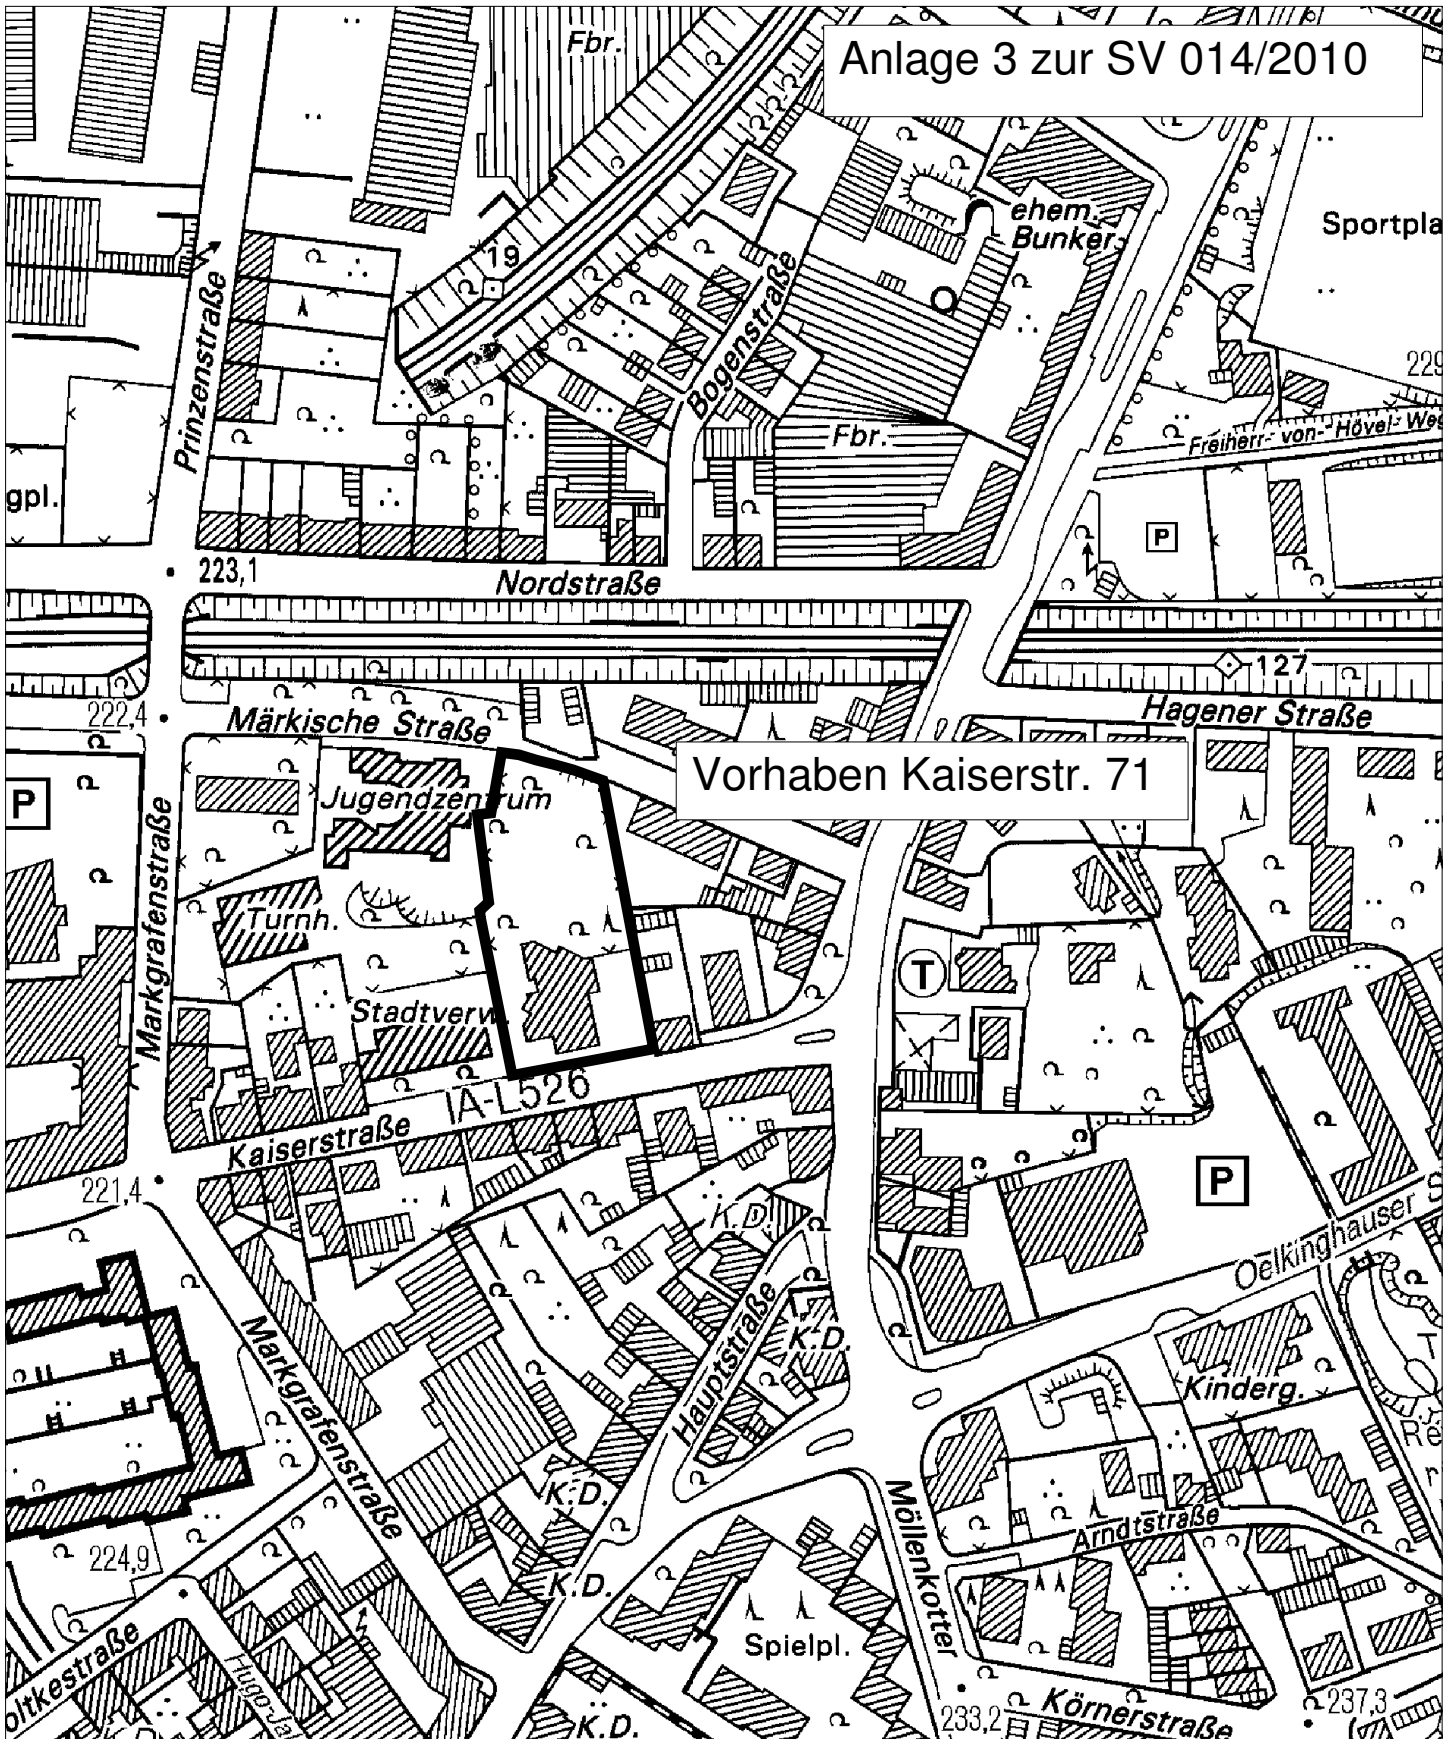

Anlage 3 zur SV 014/2010

Vorhaben Kaiserstr. 71

Diese Karte ist gesetzlich geschützt.
Vervielfältigung nur mit Erlaubnis der
Katasterbehörde bzw. der Stadt Schwelm.
Als Vervielfältigungen gelten z. B. Nach-
drucke, Fotokopie, Mikroverfilmung,
Digitalisieren, Scannen sowie Speicherung
auf Datenträger. Für die Richtigkeit der
Darstellung wird keine Gewähr übernommen.

Copyright: Katasteramt Ennepe-Ruhr-Kreis
/ BezReg Köln, Abt. 7 / RVR
/ AVU / Stadt Schwelm

Stadtverwaltung Schwelm

FB 5/6 "Bürgerservice"

Projekt: Vorhaben Kaiserstr. 71

Plan Nr.:

Autor: Schmidt

Datum: 18.05.2010

Maßstab: 1:2500