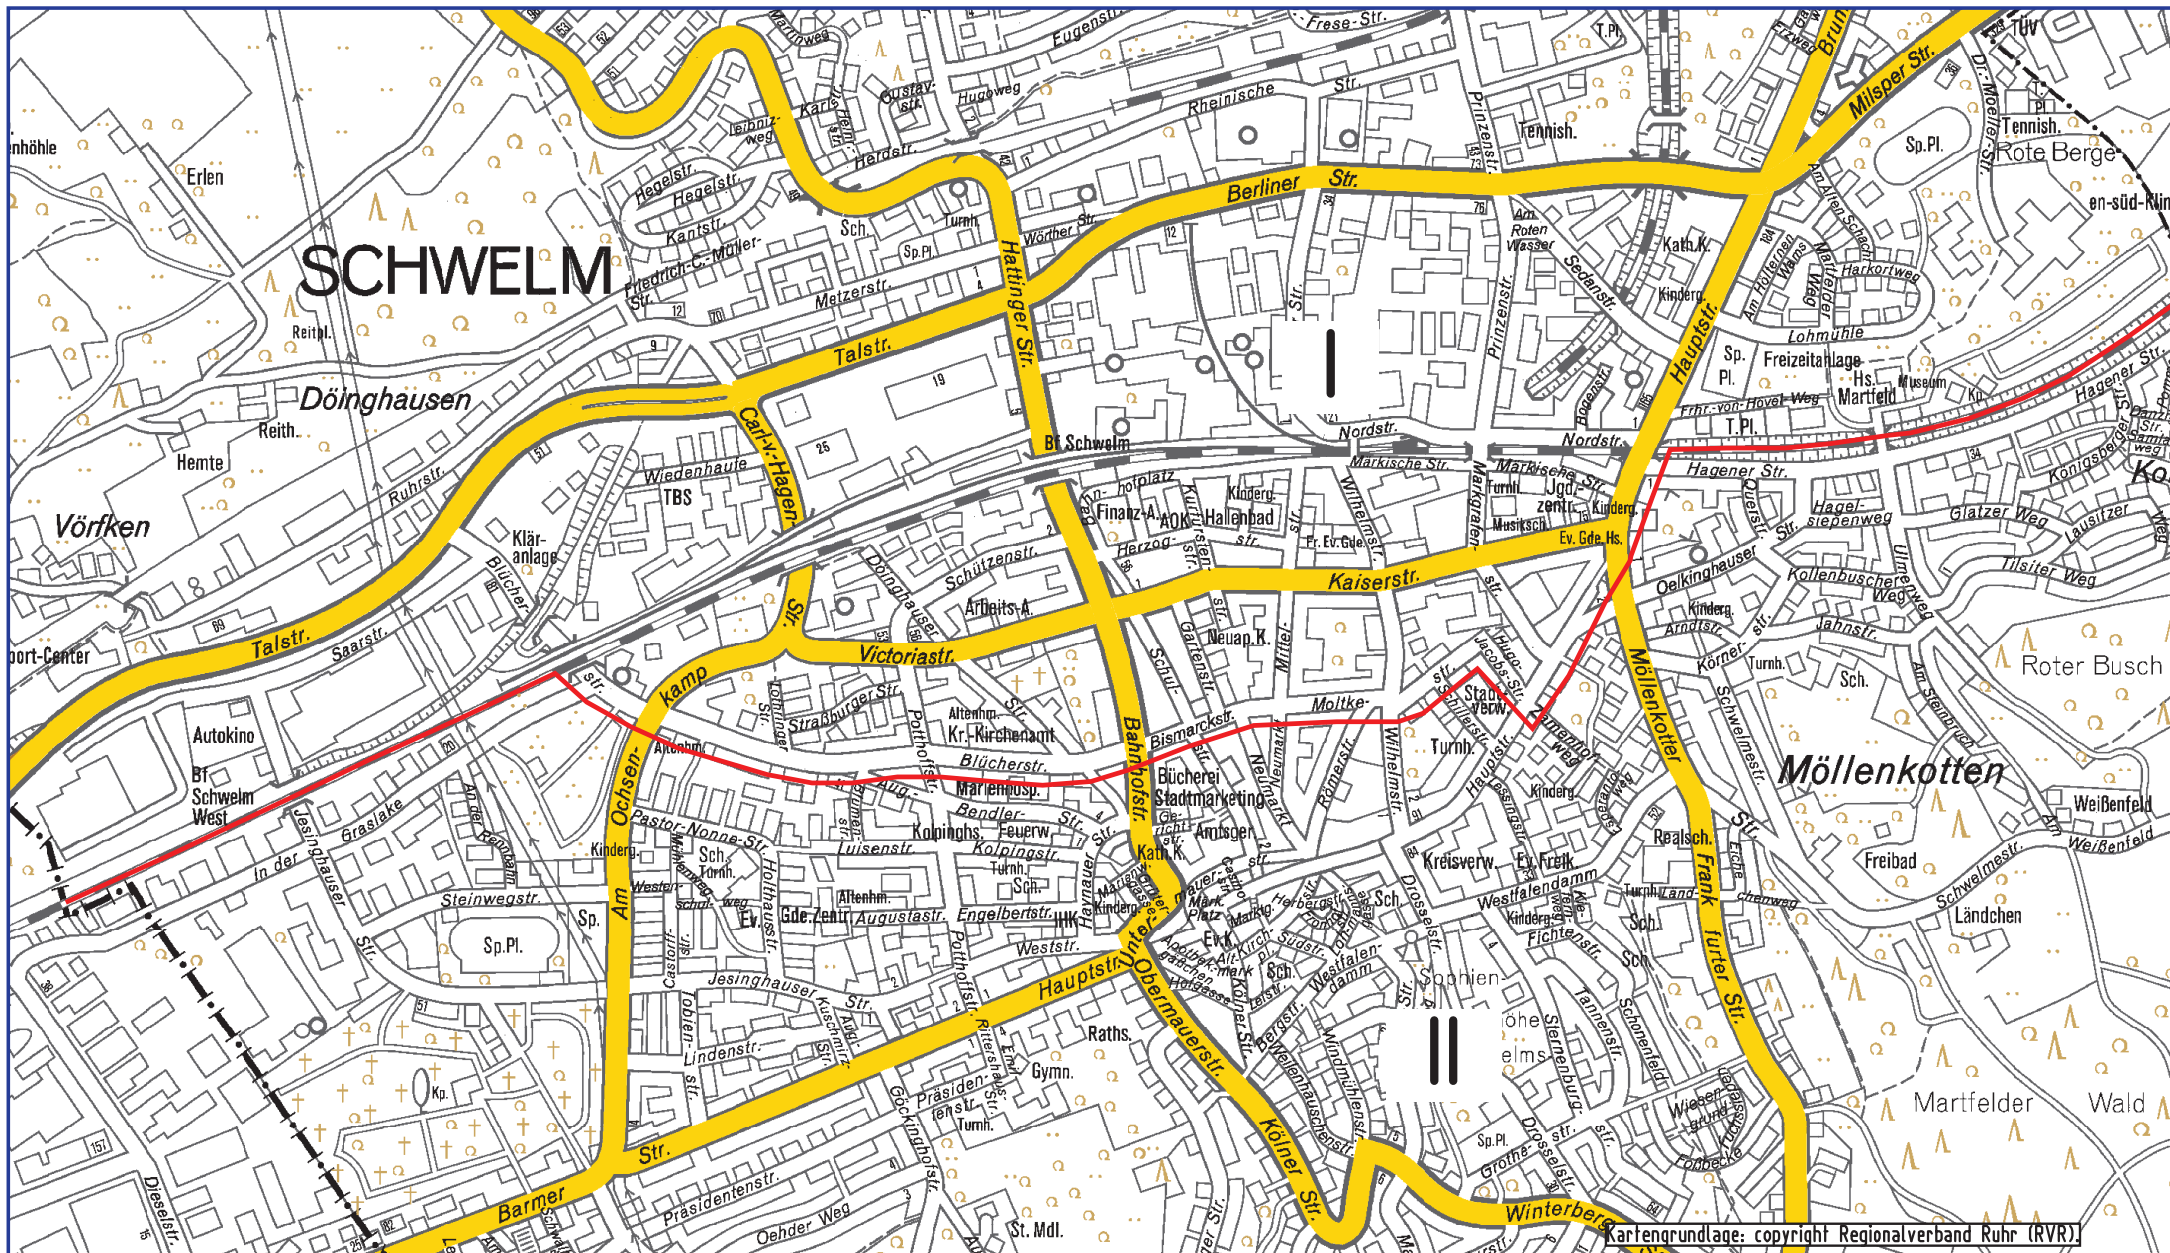

Kartengrundlage: copyright Regionalverband Ruhr (RVR)

Ausschnitt (Vergrößerung) aus dem Rasterdatenbestand des Stadtplanwerkes Ruhrgebiet. Verwendung für die Stadt Schwelm genehmigt am 15.10.99 bzw. 15.08.01 durch den Regionalverband Ruhr (RVR). Nur für den Dienstgebrauch. Diese Unterlage darf auch nicht auszugsweise an Dritte weitergegeben werden.

Stadtverwaltung Schwelm Technische Betriebe Schwelm, AÖR		
Projekt Schiedsbezirke (Vorl. Nr. 091/2006 Anlage 1)		
Plan Nr.	Plantyp	
Maßstab 1:12500	Erstellt von	Erstellt am 23.05.2006