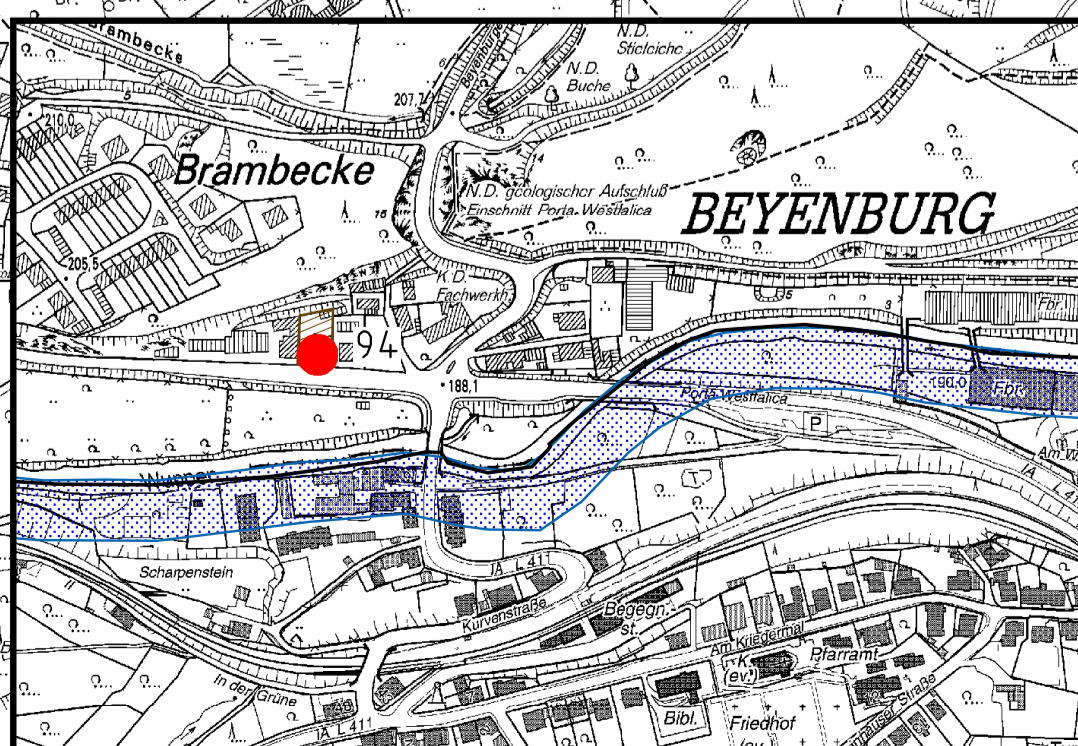

Baulückenkataster der Stadt Schwelm

Legende

- Baulücke, klassisch
- Baulücke, geringfügig bebaut
- Baulücke, großflächig fehlgenutzt
- Baulücken-Nummer

Stadtverwaltung Schwelm	
Stadtentwicklungsbüro	
Projekt: Baulückenkataster	
Plan Nr.:	Autor: Schmidt
Datum: 13.07.2011	Maßstab: 1:5000