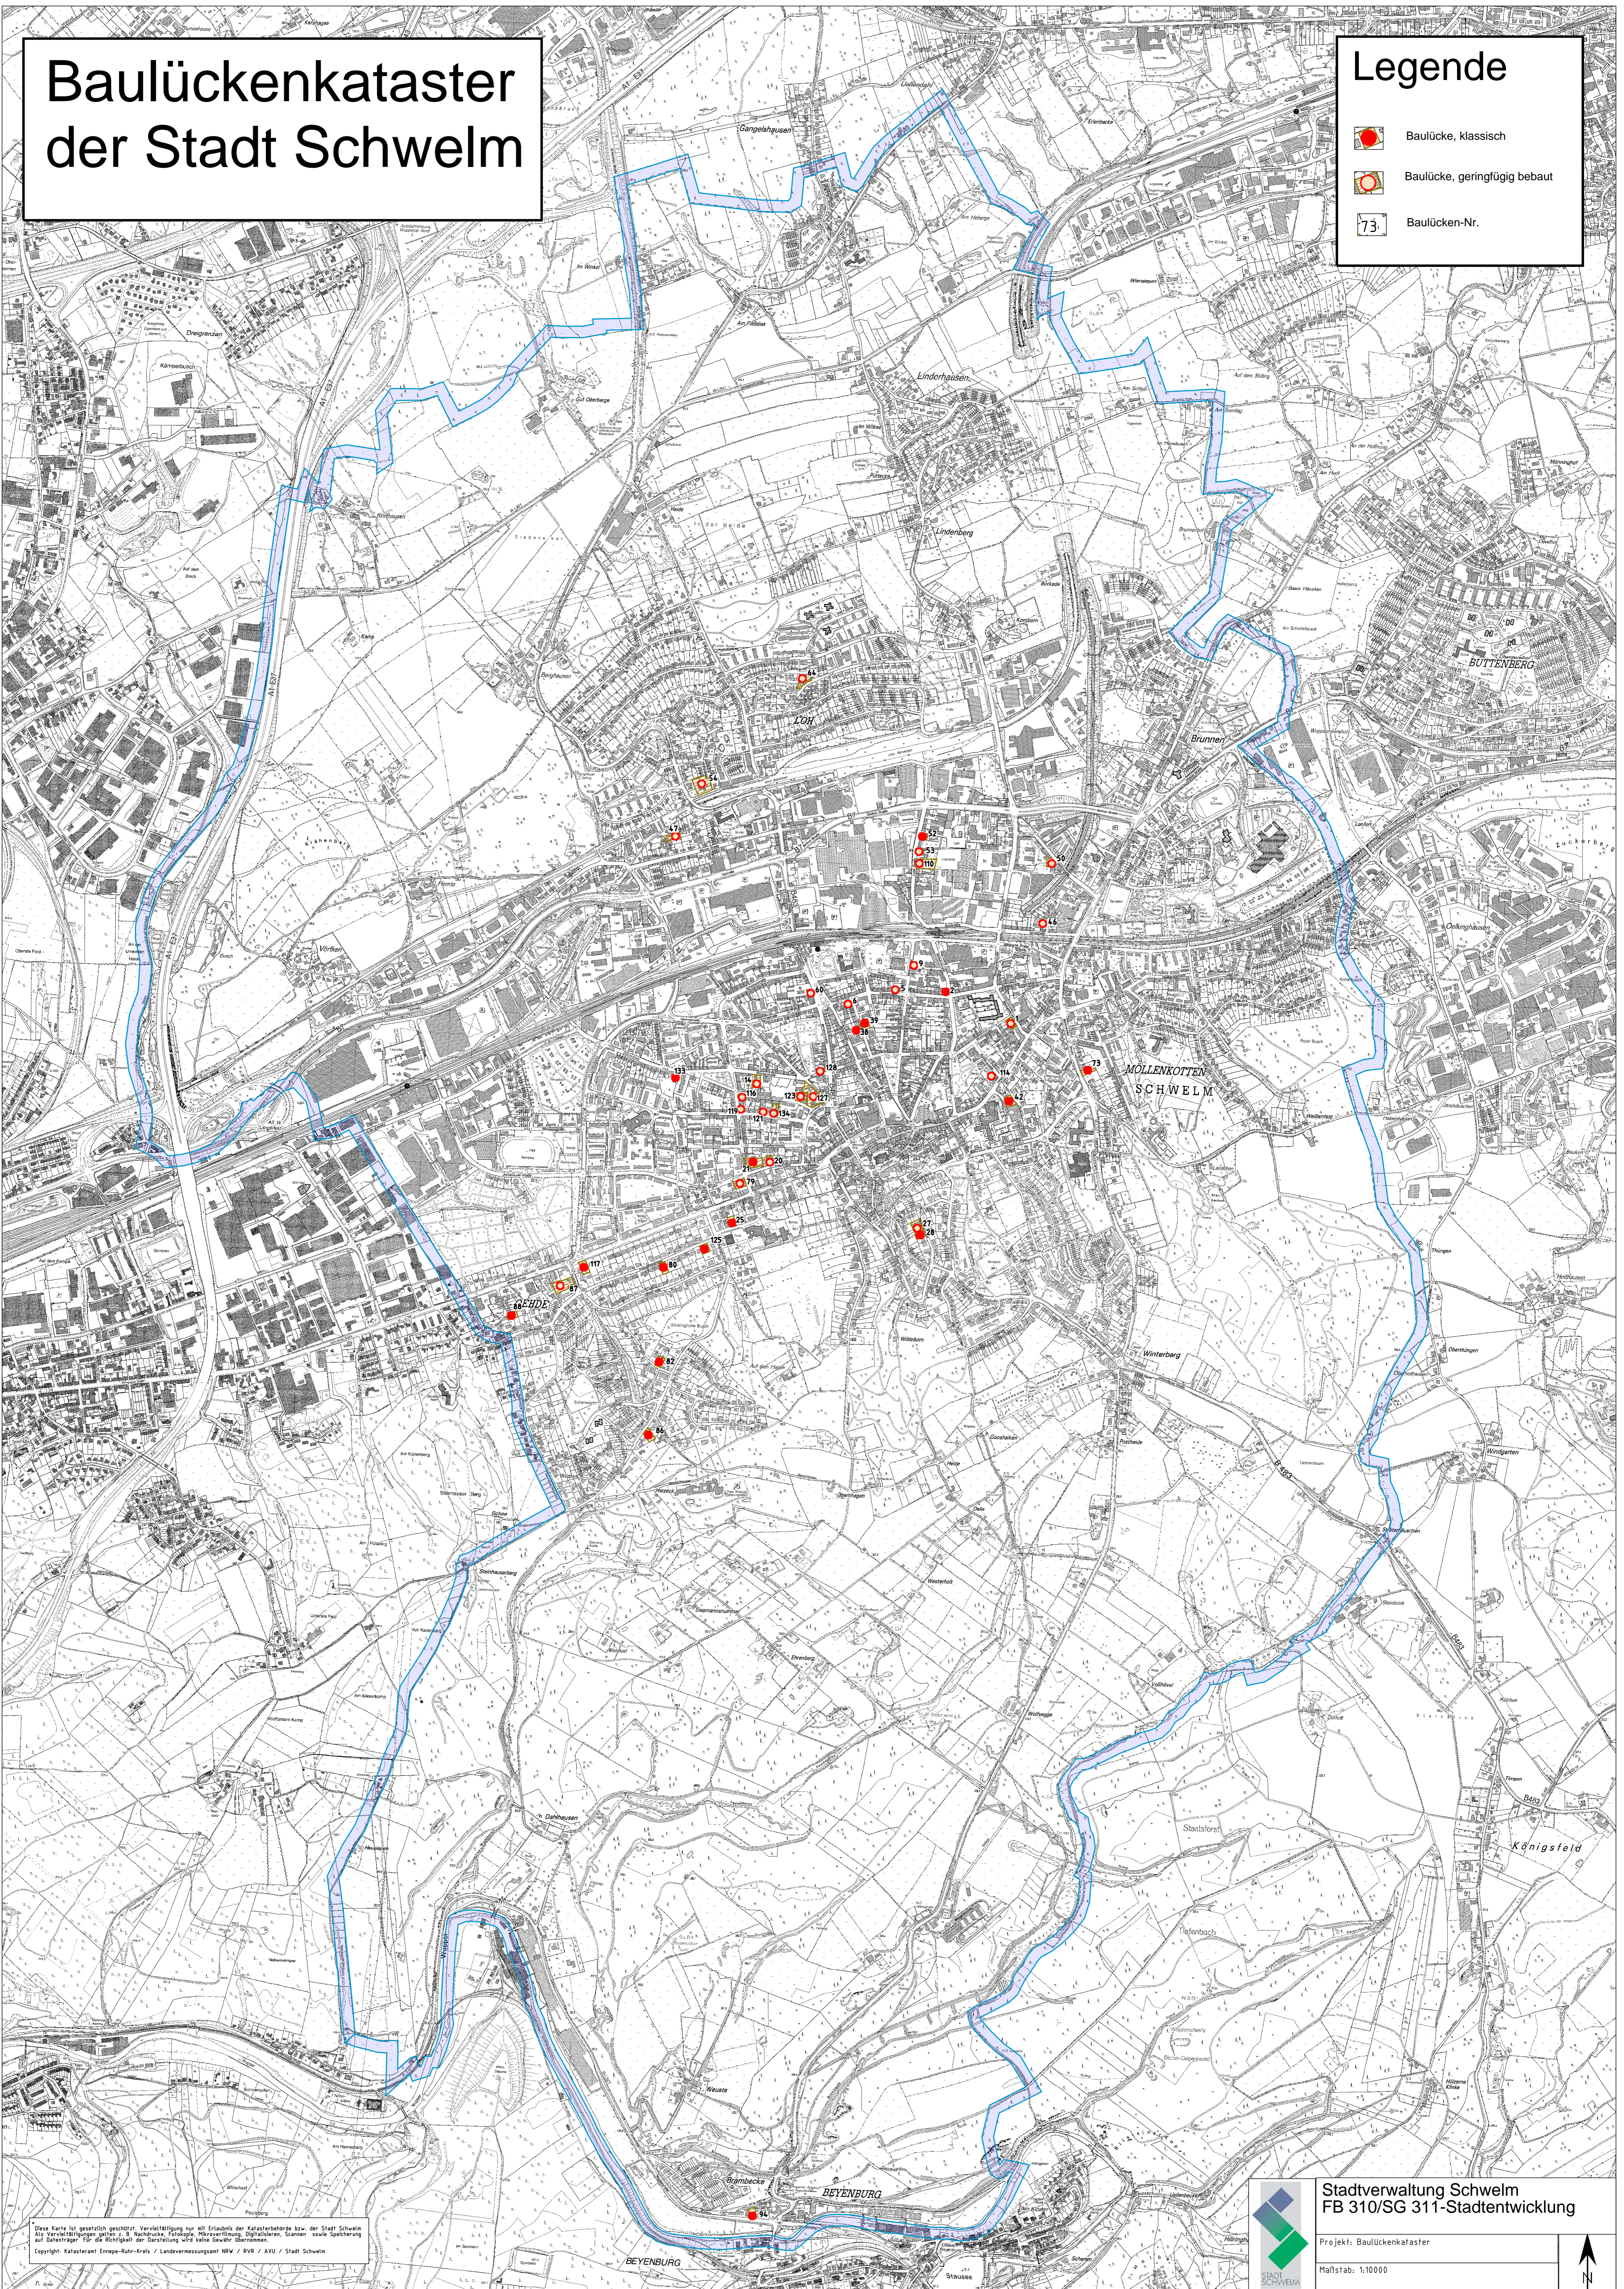

Baulückenkataster der Stadt Schwelm

Legende

- Baulücke, klassisch
- Baulücke, geringfügig bebaut
- Baulücken-Nr.

Stadtverwaltung Schwelm
FB 310/SG 311-Stadtentwicklung

Projekt: Baulückenkataster

Maßstab: 1:10000