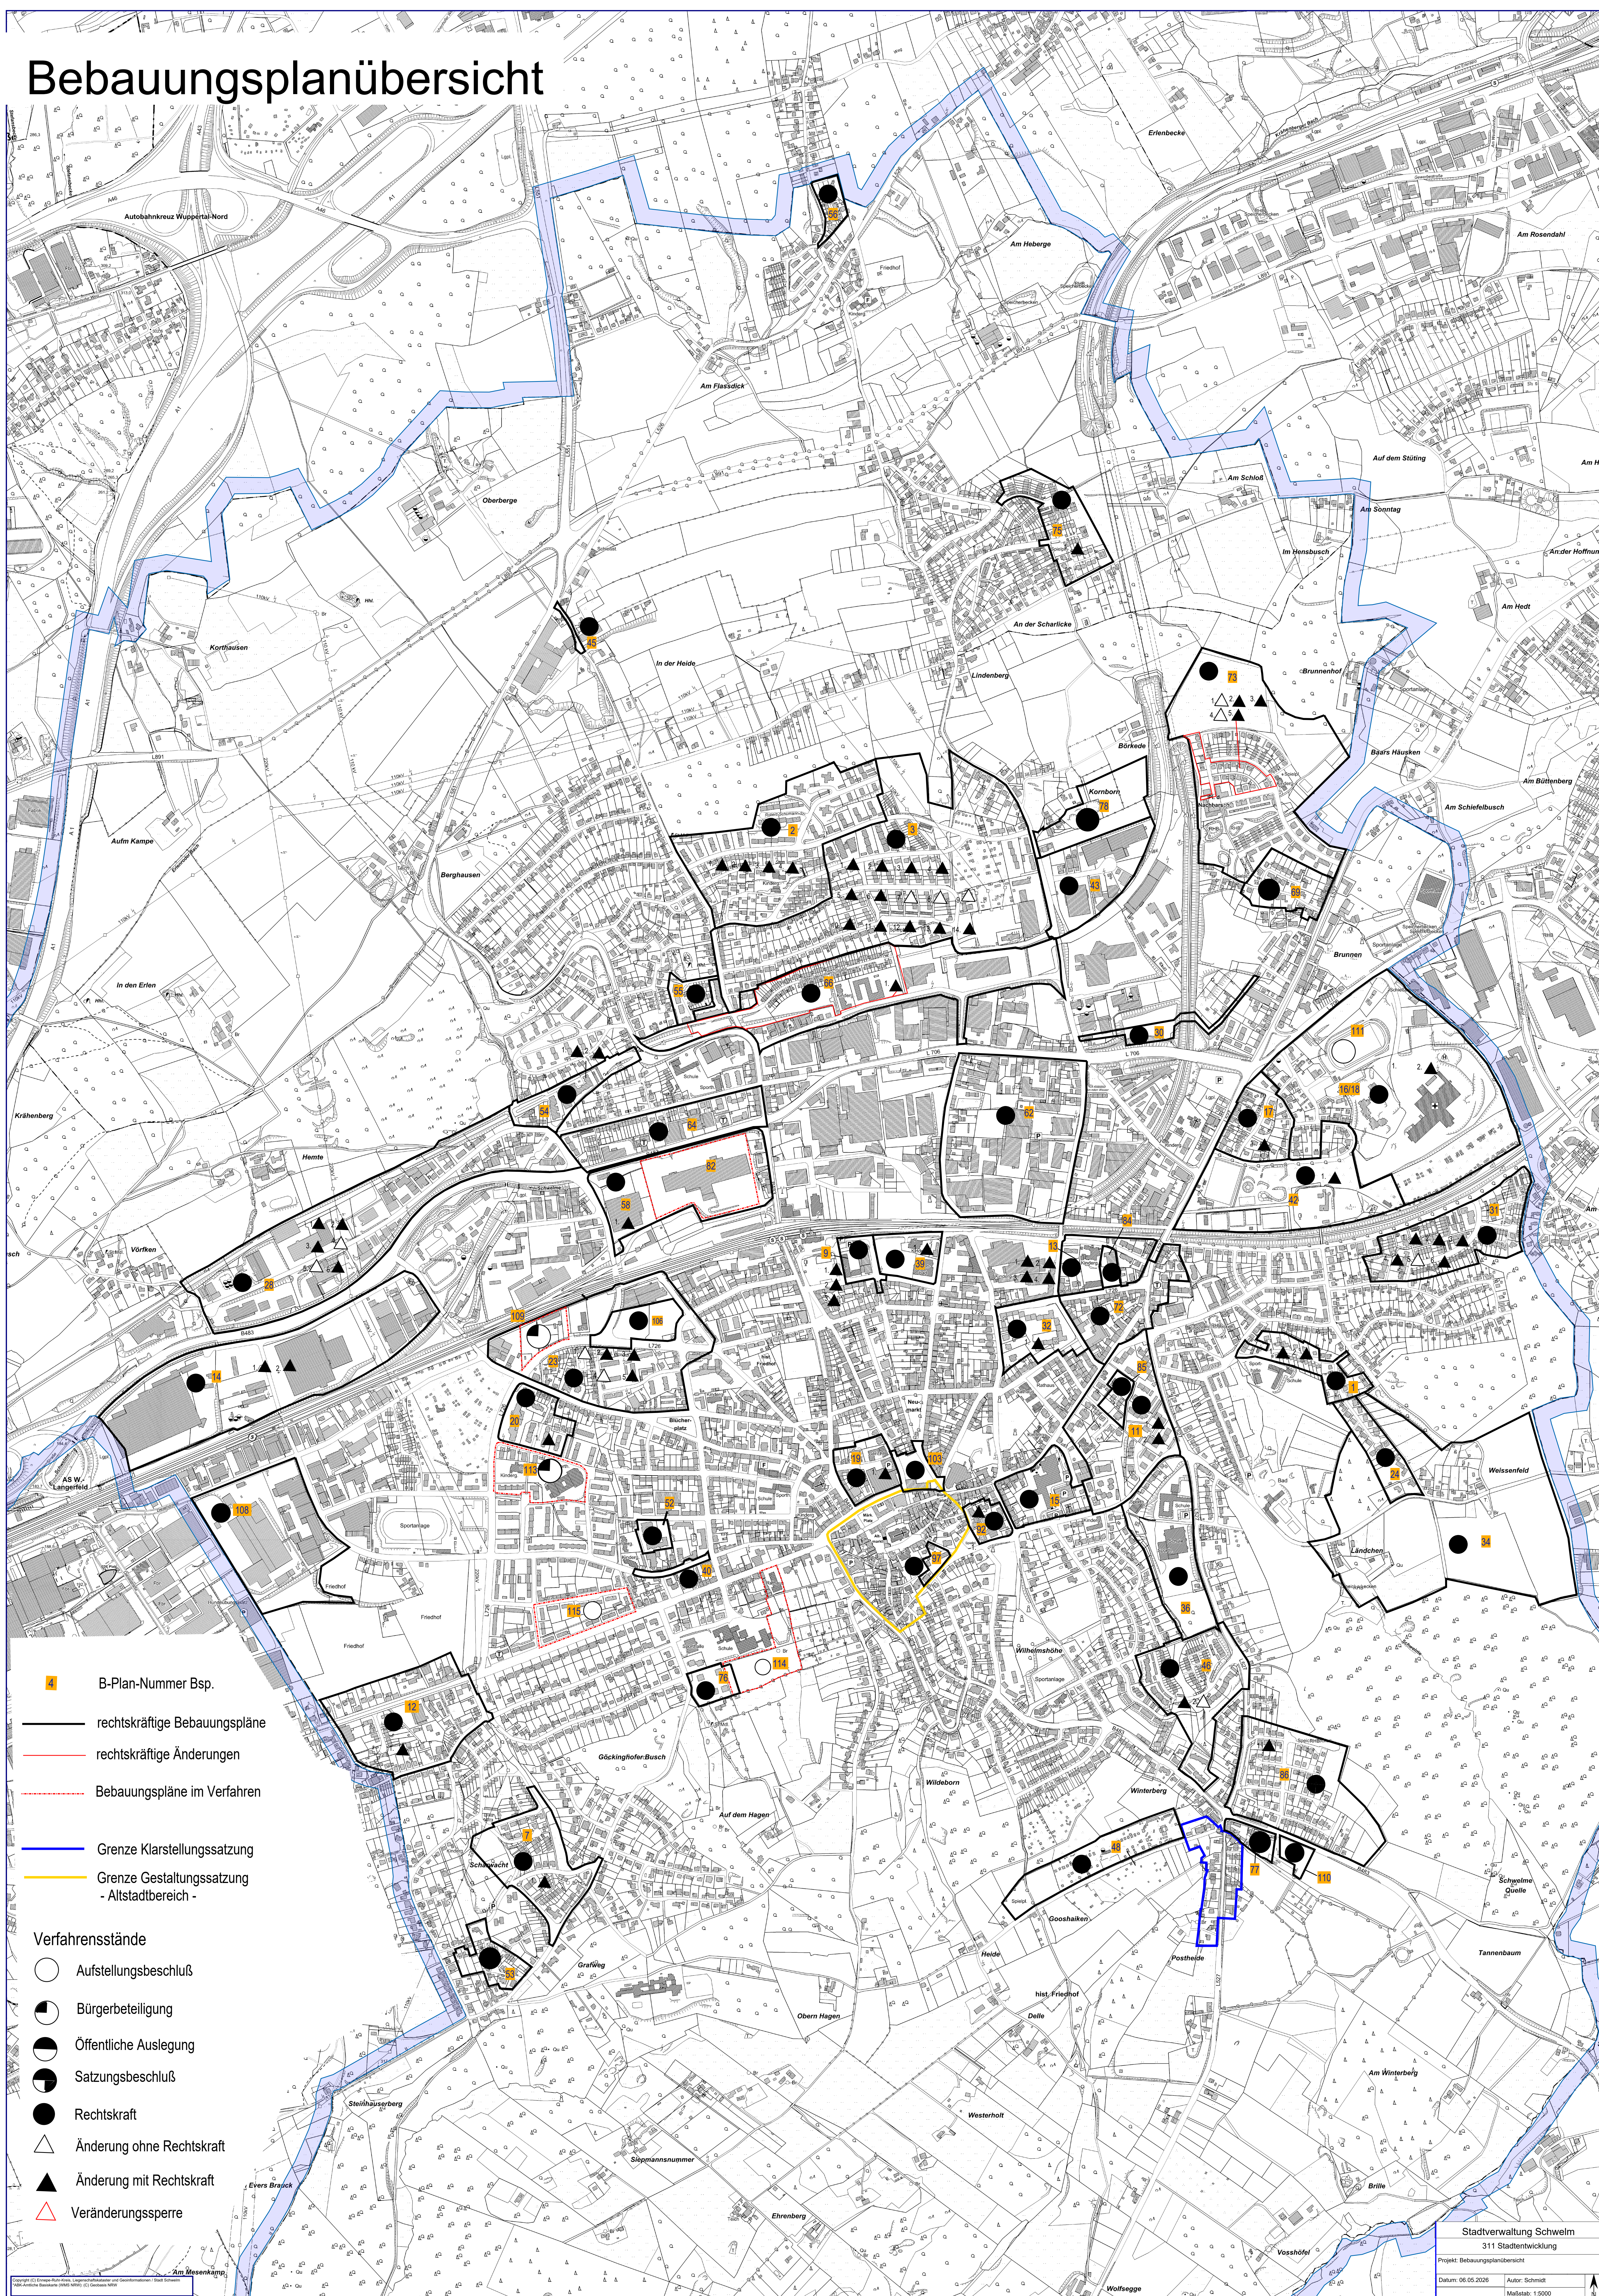

Bebauungsplanübersicht

- B-Plan-Nummer Bsp.
 - rechtskräftige Bebauungspläne
 - rechtskräftige Änderungen
 - Bebauungspläne im Verfahren
 - Grenze Klarstellungssatzung
 - Grenze Gestaltungssatzung - Altstadtbereich -
- Verfahrensstände
- Aufstellungsbeschuß
 - Bürgerbeteiligung
 - Öffentliche Auslegung
 - Satzungsbeschuß
 - Rechtskraft
 - Änderung ohne Rechtskraft
 - Änderung mit Rechtskraft
 - Veränderungssperre